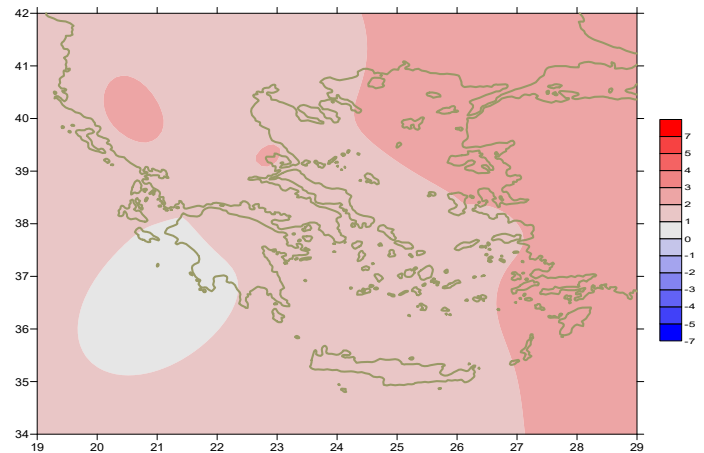

Θερμοκρασία

Πρώτο Δεκαήμερο

Ενδεικτικά κυμάνθηκαν :

Ελάχιστες:

Στα Βόρεια ηπειρωτικά από -2°C μέχρι 13°C ,
στα κεντρικά ηπειρωτικά από 0°C μέχρι 15°C ,
στα υπόλοιπα τμήματα από $+2^{\circ}\text{C}$ μέχρι 17°C .

Μέγιστες:

Στα Βόρεια ηπειρωτικά από 3°C μέχρι 18°C ,
στα κεντρικά ηπειρωτικά από 6°C μέχρι 22°C ,
στα υπόλοιπα τμήματα από 8°C μέχρι 20°C .

Απόκλιση της μέσης Θερμοκρασίας από τις κανονικές τιμές

Δεύτερο Δεκαήμερο

Ενδεικτικά κυμάνθηκαν :

Ελάχιστες:

Στα Βόρεια ηπειρωτικά από -10°C μέχρι 14°C ,
στα κεντρικά ηπειρωτικά από -3°C μέχρι 15°C ,
στα υπόλοιπα τμήματα από 2°C μέχρι 17°C .

Μέγιστες:

Στα Βόρεια ηπειρωτικά από 5°C μέχρι 20°C ,
στα κεντρικά ηπειρωτικά από 6°C μέχρι 23°C ,
στα υπόλοιπα τμήματα από 6°C μέχρι 23°C .