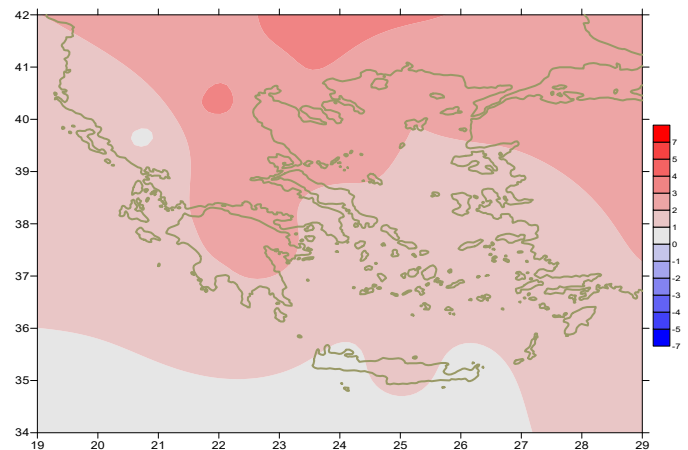

Απόκλιση της μέγιστης Θερμοκρασίας από τις κανονικές τιμές

Τρίτο Δεκαήμερο

Ενδεικτικά κυμάνθηκαν :

Ελάχιστες:

Στα Βόρεια ηπειρωτικά από -19°C μέχρι 3°C ,
στα κεντρικά ηπειρωτικά από -6°C μέχρι 6°C ,
στα υπόλοιπα τμήματα από 2°C μέχρι 10°C .

Μέγιστες:

Στα Βόρεια ηπειρωτικά από -2°C μέχρι 16°C ,
στα κεντρικά ηπειρωτικά από 5°C μέχρι 19°C ,
στα υπόλοιπα τμήματα από 7°C μέχρι 21°C .