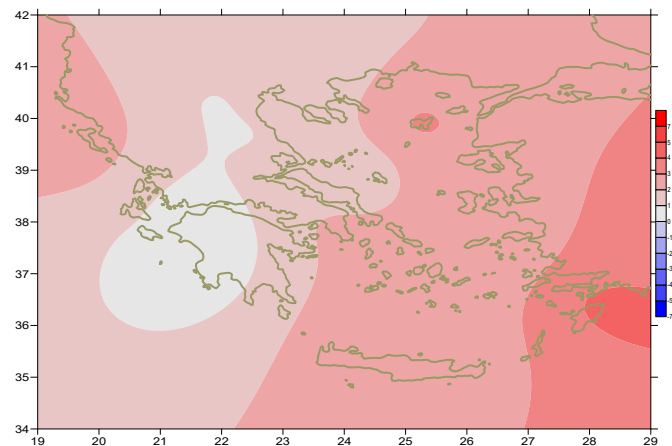

Απόκλιση της ελάχιστης Θερμοκρασίας από τις κανονικές τιμές