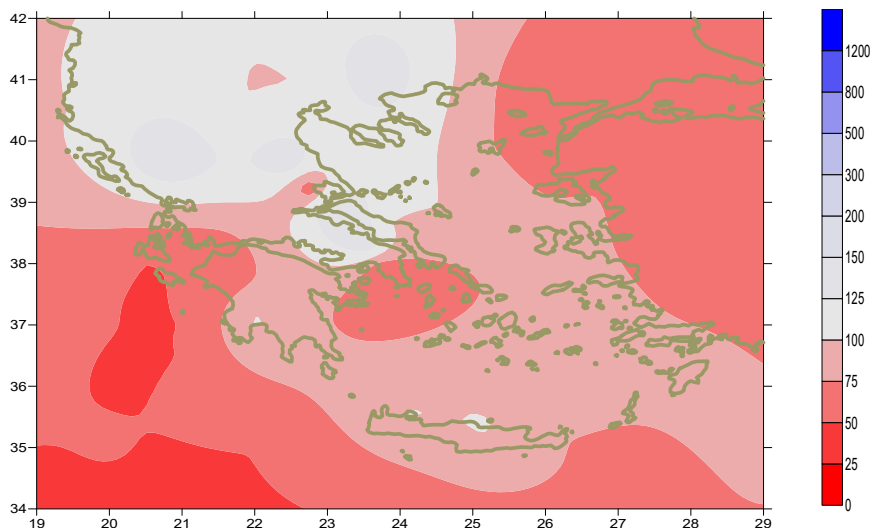

Υ ε τ ό ς

Πρώτο δεκαήμερο

Αξιόλογα ποσά υετού κατά τόπους.

Ξεχωρίζουν οι τιμές:

21mm στη Γαύδο, 23mm στην Κω (1/1).

17mm στις Σέρρες, 29mm στην Καστοριά, 18mm στην Κοζάνη, 39mm στην Πρέβεζα,

85mm στα Ιωάννινα, 59mm στην Κόνιτσα, 62mm στην Κέρκυρα, 20mm στη Ζάκυνθο,

25mm στους Οθωνούς, 35mm στην Καλαμάτα (7/1),

19mm στην Πρέβεζα, 30mm στους Οθωνούς, 35mm στην Τρίπολη (8/1),

17mm στη Ζάκυνθο, 15mm στην Πάρο, 36mm στην Χίο, 24mm στη Μυτιλήνη,

30mm στη Μυτιλήνη (9/1), 21mm στο Καστέλι, 27mm στην Κάλυμνο (10/1).

Δεύτερο δεκαήμερο

Αξιόλογα ποσά υετού κατά τόπους.

Ξεχωρίζουν οι τιμές:

29mm στην Καλαμάτα, 14mm στη Ζάκυνθο, 14mm στο Ηράκλειο, 14mm στη Γαύδο (12/1),

16mm στη Σούδα, 14mm στη Σκιάθο, 13mm στο Καστέλι (13/1),

31mm στην Κέρκυρα, 13mm στο Αργοστόλι, 16mm στους Οθωνούς, 16mm στην Κοζάνη,

14mm στη Μύκονο (15/1),

16mm στην Καλαμάτα, 14mm στο Αργος, 23mm στη Χίο,

40mm στη Μυτιλήνη, 16mm στην Ικαρία (16/1),

19mm στο Δοξάτο, 25mm στις Σέρρες, 29mm στα Ιωάννινα, 22mm στην Κόνιτσα (20/1).

Τρίτο δεκαήμερο

Αξιόλογα ποσά υετού κατά τόπους.

Ξεχωρίζουν οι τιμές:

22mm στους Ορεούς, 43mm στην Αστυπάλαια (21/1),

19mm στο Ηράκλειο, 30mm στη Σούδα (28/1),

22mm στη Σκιάθο, 19mm στην Κάρυστο, 18mm στην Τανάγρα (29/1),

47mm στην Κάρυστο, 26mm στην Τανάγρα, 18mm στο Τατόι, 18mm στην Ελευσίνα(21/1),

40mm στο Ηράκλειο, 29mm στη Σούδα, 28mm στο Καστέλι (31/1).

Απόκλιση μηνιαίου ύψους υετού από τις κανονικές τιμές (%)